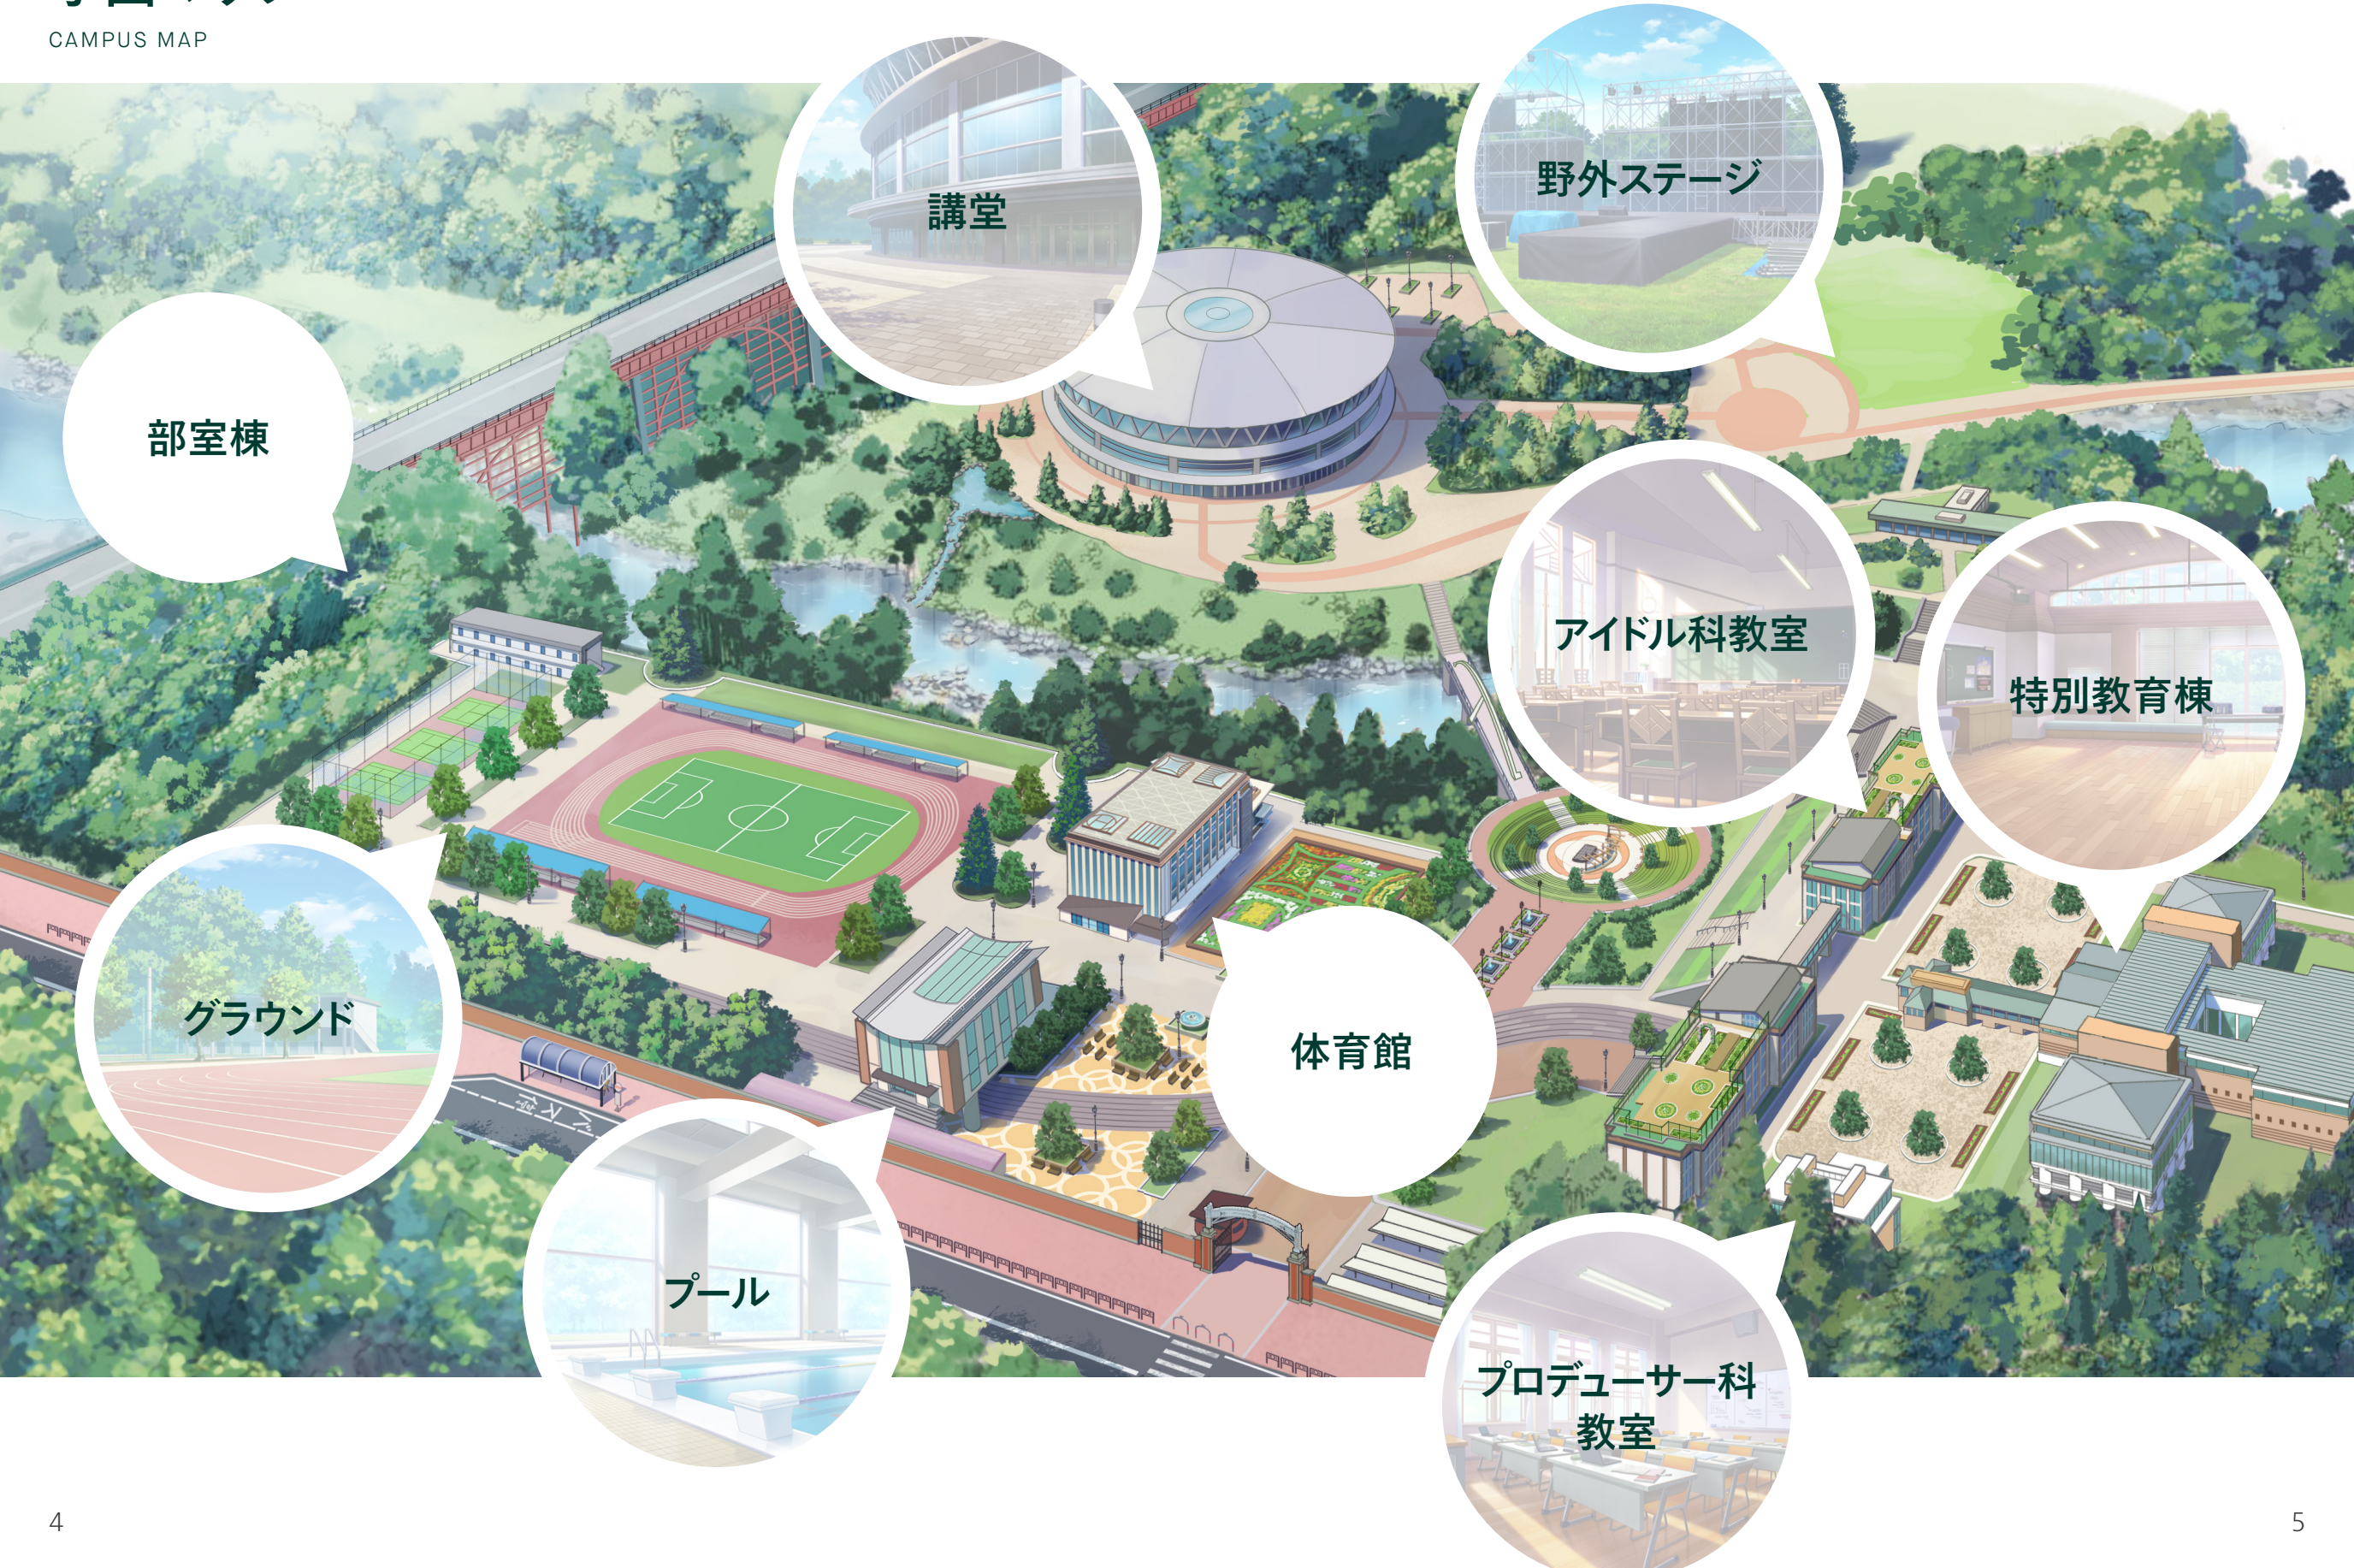

学園マップ

CAMPUS MAP

部室棟

講堂

野外ステージ

アイドル科教室

特別教育棟

体育館